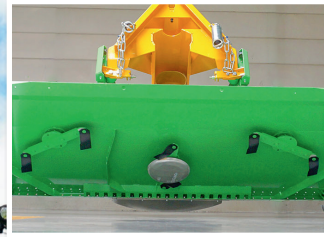

## DER BREITE FRONTMÄHER!

**8-fach einstellbare  
Schnitthöhe**

**2 XXL-Kufen für ein  
perfektes Gleiten  
der Maschine**

**Optimiertes  
Gehäuse für einen  
Qualitätsschnitt**

**Möglich 2 Heckmäher  
anzubringen, um eine  
Breite von 7,50 m  
abzudecken**