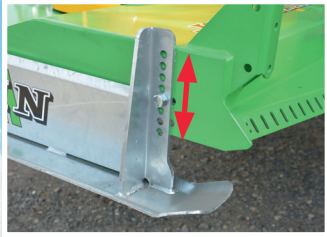

## DER BREITE FRONTMÄHER!

**8-fach einstellbare  
Schnitthöhe**

**2 XXL-Kufen für ein  
perfektes Gleiten  
der Maschine**

**Optimiertes  
Gehäuse für einen  
Qualitätsschnitt**

**Möglich 2 Heckmäher  
anzubringen, um eine  
Breite von 7,50 m  
abzudecken**